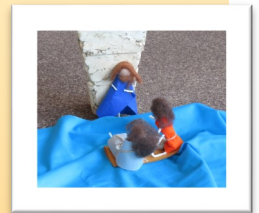

Schwerpunkt: Fortbildung Religionspädagogik

Zielgruppe: ErzieherInnen in christlichen
Einrichtungen

Zeit: ca. 70 Stunden

Ort: Janusz-Korczak-Kolleg

Inhalt:

- Grundlagen
  Religionspädagogik
- Grundwissen
  Christentum
- Ansätze und
  Methoden der Religionspädagogik
- Raum für das Erleben und die
  Reflexion des eigenen Glaubens