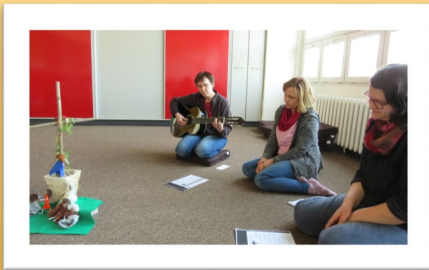

In jedem Menschen können wir einen Fußabdruck, eine Spur Gottes entdecken. Daher hat unsere Arbeit das Ziel, jeden Menschen in seiner persönlichen Entwicklung und Entfaltung ganzheitlich zu unterstützen - ganz gleich wie alt dieser ist.

Das evangelische Kolleg „Janusz Korczak“ versteht sich nicht nur als ein Ort der Lehre, sondern auch der persönlichen Begegnung, gegenseitiger Hilfe und des gelebten Glaubens— als Möglichkeit, christliche Gemeinschaft zu erfahren.